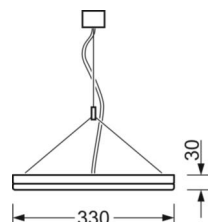

## Механика

цвет корпуса	алюминий натурального анодирования
размеры (LxWxH/DxH)	1199mm x 330mm x 30mm
вес (нетто)	6.3kg
Вид монтажа	установка отдельных светильников на подвесе

## DEEP-LINK

<https://www.regiolux.de/ru/article/43221014175>

Ссылка	LED 4900lm 840
ηLB	100 %
Φ ↓/↑	84 % / 16 %
UGR поп./вдоль дисплей	18.1 / 18.2
	65° < 3000cd/m <sup>2</sup>

размеры

L	1199 mm	Длина
B	330 mm	Ширина
H	30 mm	Высота
A1	700 mm	Расстояние между точками крепежа при одиночной установке
P min	150 mm	Минимальная длина подвеса
P max	1900 mm	Максимальная длина подвеса