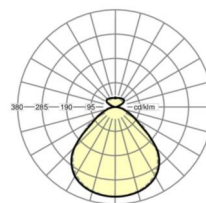

## Оптика

Оснастка	LED, цветопередача/оттенок света CRI ≥ 80 / 4000K
Допуск для координаты цветности (MacAdam)	3SDCM
Номинальный световой поток	4895lm
Срок службы LED	50000h L80/B10 (Tq 25°C)
светоотдача светильников	112lm/W
UGR поп./вдоль	18.1 / 18.2

## Механика

цвет корпуса	алюминий натурального анодирования
размеры (LxWxH/DxH)	1199mm x 330mm x 30mm
вес (нетто)	6.3kg
Вид монтажа	установка отдельных светильников на подвесе

## DEEP-LINK

<https://www.regiolux.de/ru/article/43221014175>

Ссылка	LED 4900lm 840
ηLB	100 %
Φ ↓/↑	84 % / 16 %
UGR поп./вдоль дисплей	18.1 / 18.2
	65° < 3000cd/m <sup>2</sup>

размеры

L	1199 mm	Длина
B	330 mm	Ширина
H	30 mm	Высота
A1	700 mm	Расстояние между точками крепежа при одиночной установке
P min	150 mm	Минимальная длина подвеса
P max	1900 mm	Максимальная длина подвеса