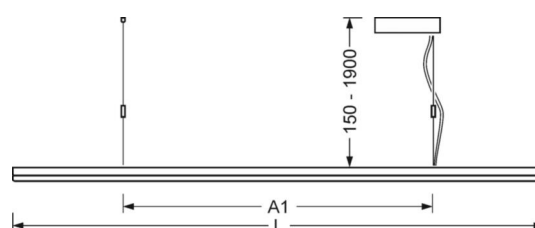

## Механика

цвет корпуса	алюминий натурального анодирования
размеры (LxWxH/DxH)	1199mm x 330mm x 30mm
вес (нетто)	6.3kg
Вид монтажа	установка отдельных светильников на подвесе

## DEEP-LINK

<https://www.regiolux.de/ru/article/43221014175>

Ссылка	LED 4900lm 840
ηLB	100 %
Φ ↓/↑	84 % / 16 %
UGR поп./вдоль дисплей	18.1 / 18.2
	65° < 3000cd/m <sup>2</sup>

размеры

L	1199 mm	Длина
B	330 mm	Ширина
H	30 mm	Высота
A1	700 mm	Расстояние между точками крепежа при одиночной установке
P min	150 mm	Минимальная длина подвеса
P max	1900 mm	Максимальная длина подвеса